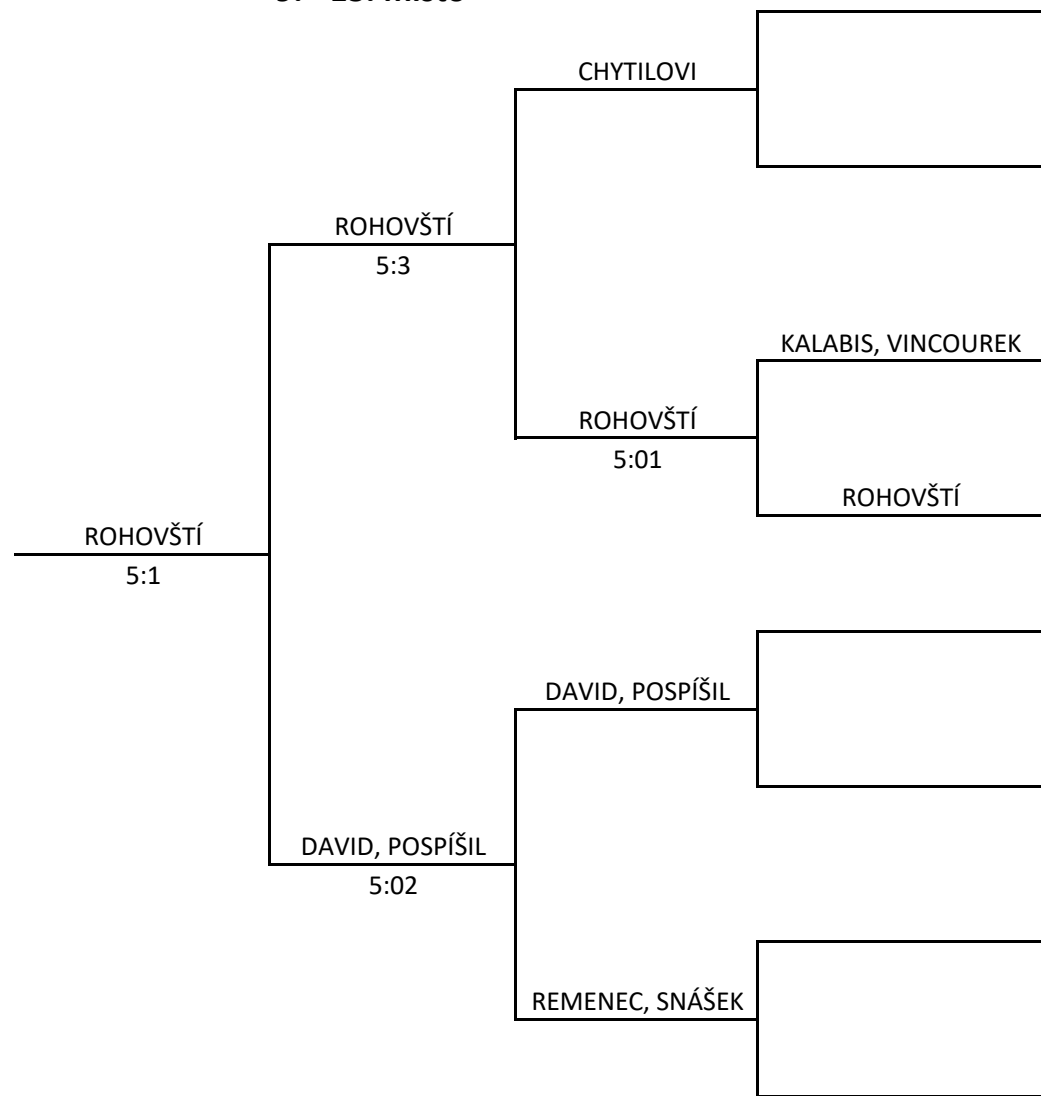

9. - 15. místo