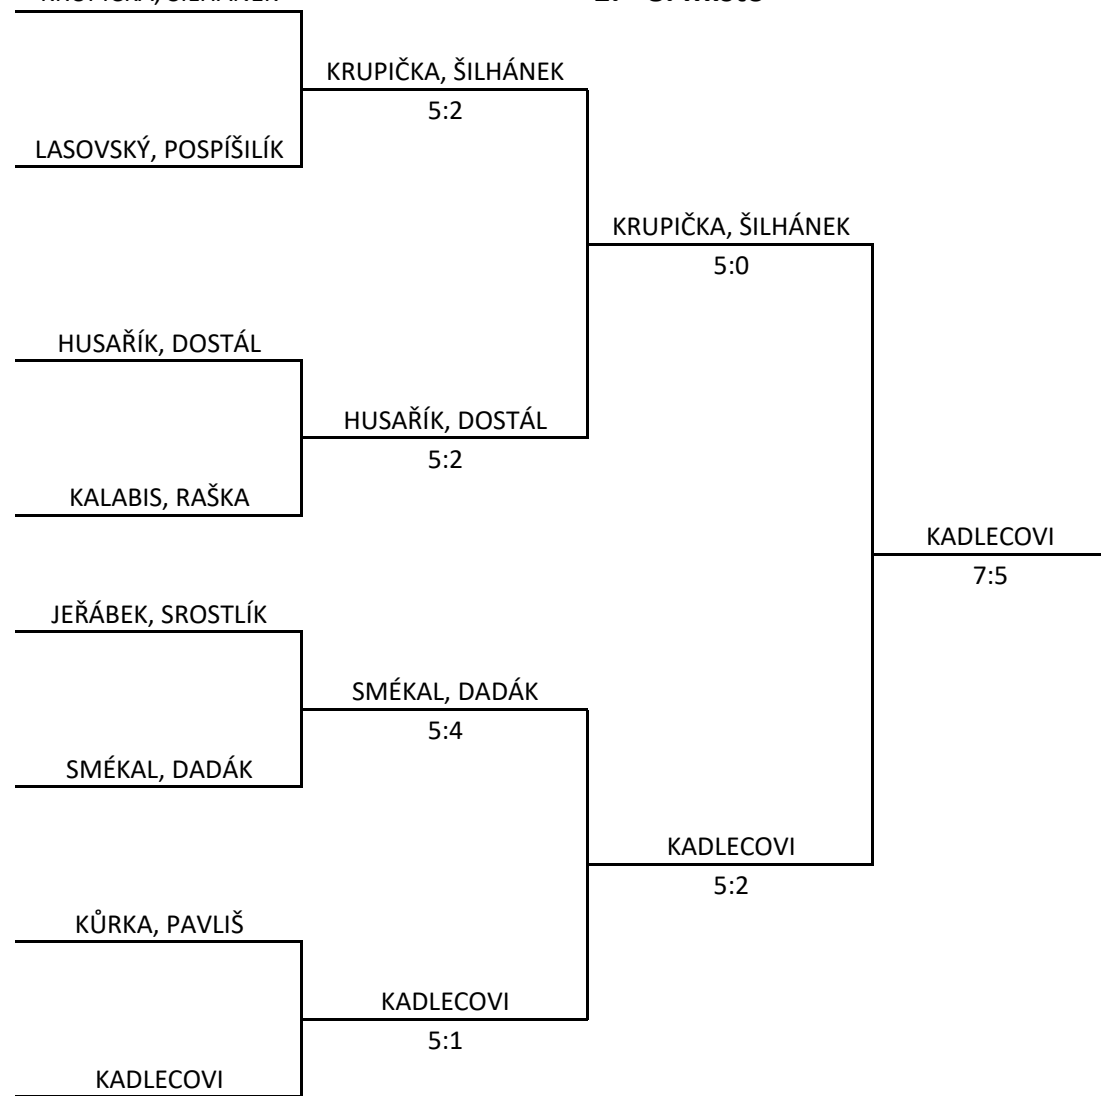

KRUPÍČKA, ŠILHÁNEK